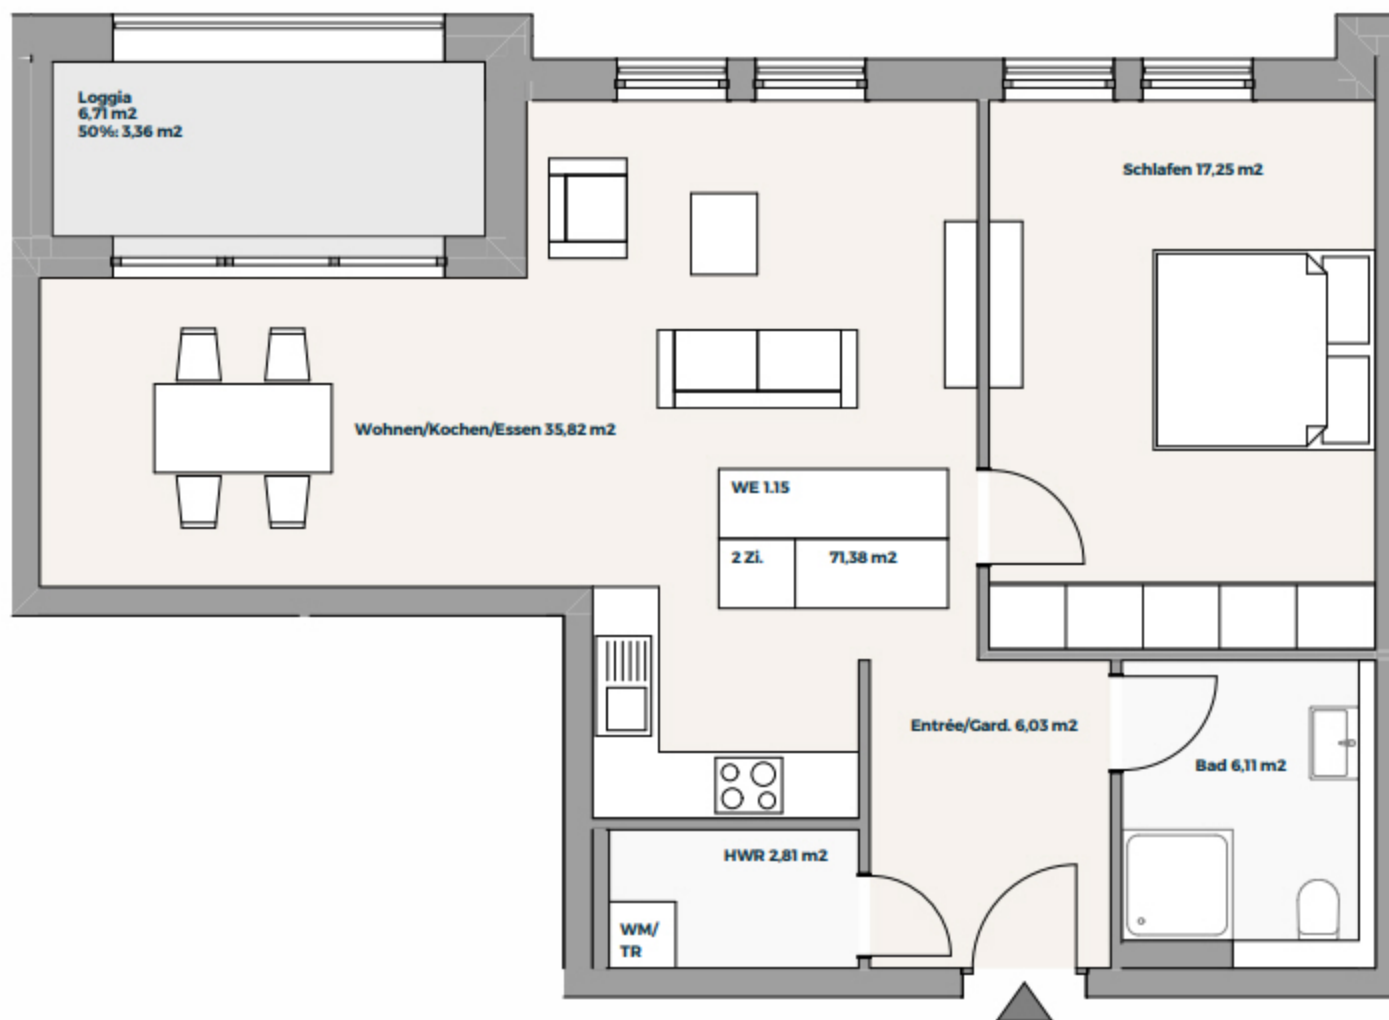

2. Obergeschoss

WE 1.15 2-Zimmer

■ Entrée / Garderobe	6,03 m ²
■ Bad	6,11 m ²
■ HWR	2,81 m ²
■ Schlafen	17,25 m ²
■ Wohnen / Kochen / Essen	35,82 m ²
■ Loggia 50 % (6,71 m ²)	3,36 m ²

71,38 m²

Hinweis:
Möbliering beispielhaft.
Anschlüsse bedingt anpassbar.