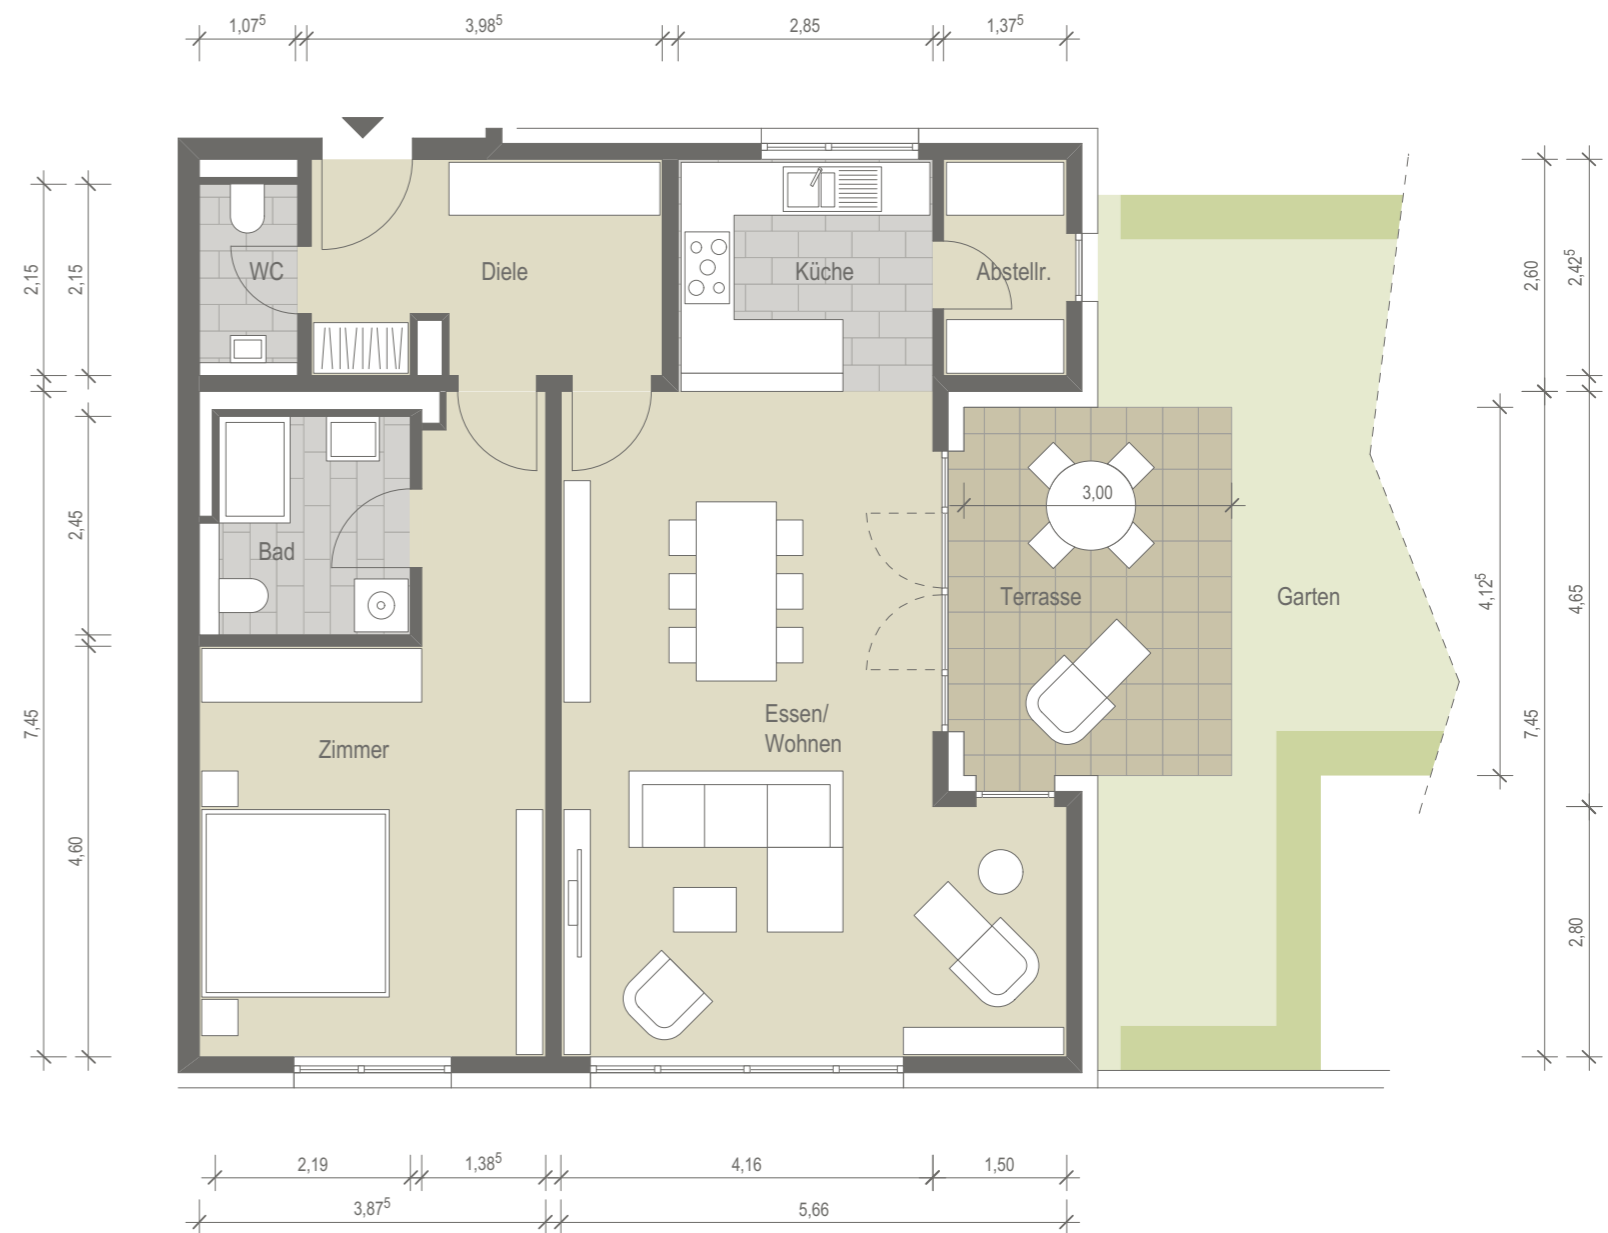

09

WOHNUNG 1

Erdgeschoss
2 Zimmer Wohnung
👤 👤

Diele	9,41	m ²
WC	2,31	m ²
Bad	5,48	m ²
Zimmer	21,65	m ²
Küche	7,41	m ²
Abstellraum	3,33	m ²
Essen/Wohnen	35,19	m ²
Terrasse (12,37 m ² x 50%)	6,19	m ²
Wohnfläche gesamt	90,97	m²

€ 309.000,00

1:100 1234 5m

Stand 09.11.2018