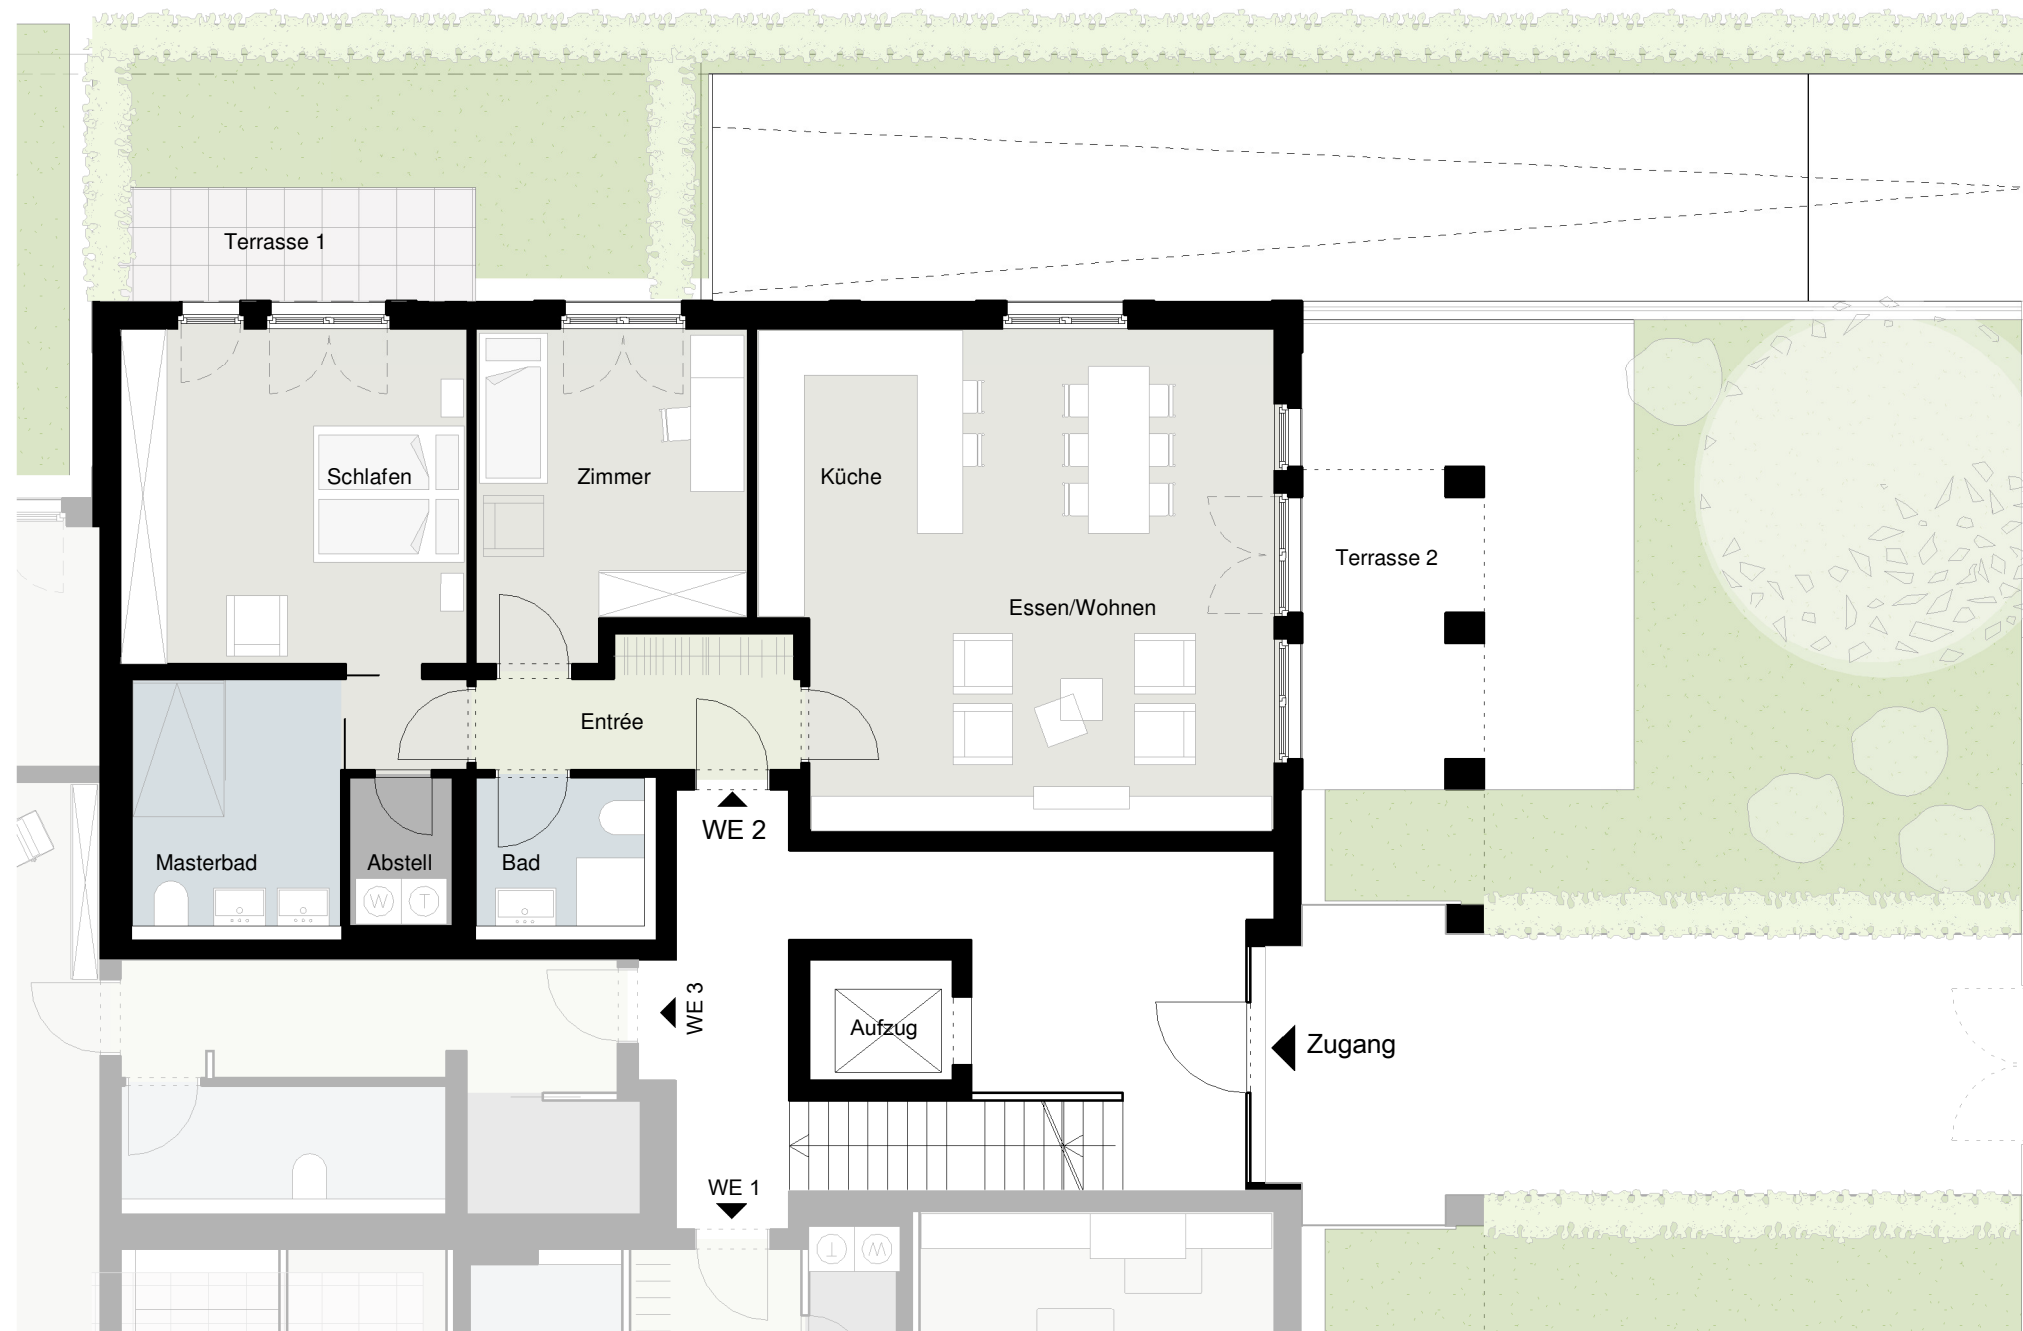

Wohneinheit 2

ERDGESCHOSS

Fasanenstrasse 22

53179 Bonn

M 1 : 100

Gartenansicht

Ansicht Strassenseite

Wohnfläche WE 2 Erdgeschoss

Entrée	6,59 m ²
Bad	4,37 m ²
Abstellraum	2,69 m ²
Masterbad	9,10 m ²
Schlafen	22,72 m ²
Zimmer	14,80 m ²
Kochen	10,10 m ²
Wohnen/Essen	33,06 m ²
Terrasse frei 1 (25%)	4,27 m ²
Terrasse frei 2 (25%)	1,96 m ²
Terrasse überd. (50%)	5,07 m ²

Gesamt 114,73 m²
Abstellraum/Keller ca. 10-12 m²